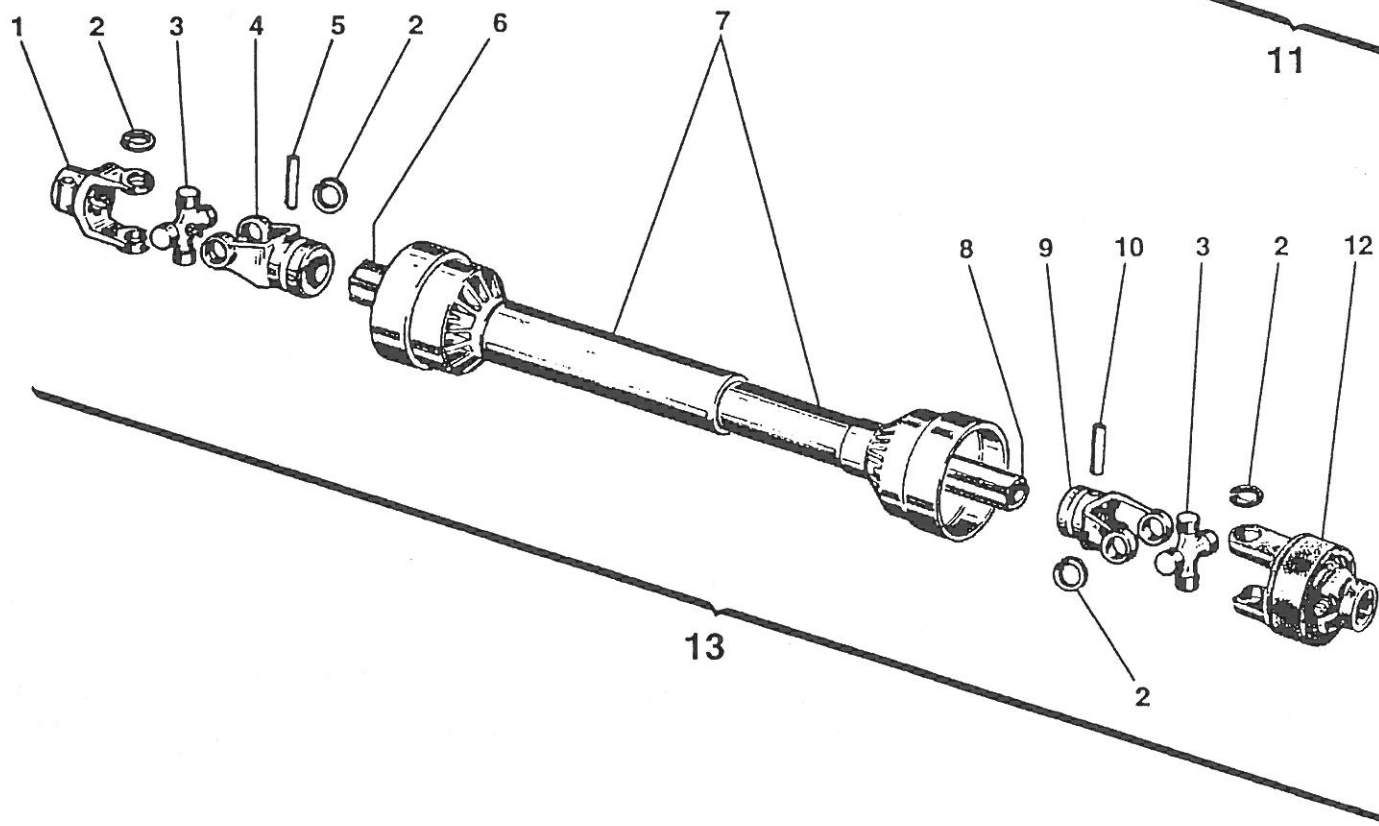

TAV. 341/1

RIF.	CODICE	DESCRIZIONE	N.
1	0001805	35x72x10	1
2	1010035	Seeger E35 UNI7435	1
3	3001506	36x50x1,5	—
4	3000527	36x50x0,5	—
5	3004486	36x51x0,3	—
6	0001452	6207	1
7	3002808	KL 850	1
	3002806	KL 1000	1
	3004436	KL 1150	1
	3000528	KL 1300	1
	3000474	KL 1450-1600	1
	3000475	KL 1900	1
	3000476	KL 2250	1
	3000477	KL 2500	1
8	3000408		—
9	3003084	KL 850	1
	3004438	KL 1000	1
	3004435	KL 1150	1
	3000529	KL 1300	1
	3000478	KL 1450-1600	1
	3000479	KL 1900	1
	3000480	KL 2250	1
	3000481	KL 2500	1
10	1212000	ø12 UNI1751	1
11	1101250	M12x130 UNI5737	1
12	1012416	M16 UNI7474	2

RIF.	CODICE	DESCRIZIONE	N.
13	0002663	M18x1,5	2
14	1110804	M8x16 UNI5739	6
15	1208000	ø8 UNI1751	2
16	1309243	ø8 UNI6593	2
17	0003400		1
18	0001806	35x62x10	1
19	3000402		1
20	0002679	M18x1,5	1
21	0002024	18x24x1,5	1
22	3000204		1
23	3000095		1
24	0001413	30207	2
25	3007103	<i>Dreysats x)</i>	1
26	1010040	Seeger E40 UNI7435	1
27	3006961		2
28	0006142		4
29	3006890		1
30	0001504	37x52x3,5	1
31	1110808	M8x25 UNI5739	6
32	3005177		1
33	3000407		—
34	3004488	51,5x61,5x0,35	—
35	0001403	30206	1
36	3001507	61x71,5x0,5	—
	3001823	61x71,5x0,25	—
37	3001028		2

RIF.	CODICE	DESCRIZIONE	N.
38	1101622	M16x60 UNI5737	2
39	1552057	8x7x30 UNI6604	1
40	3001823	61x71,5x0,25	—
41	1111008	M10x25 UNI5739	4
42	3007339	KL 850	1
	3007350	KL 1000	1
	3007312	KL 1150	1
	3007326	KL 1300	1
	3007097	KL 1450-1600	1
	3007092	KL 1900	1
	3007348	KL 2250	1
	3007349	KL 2500	1

*x) eu dast pinjong
= 3000482*

TAV. 342