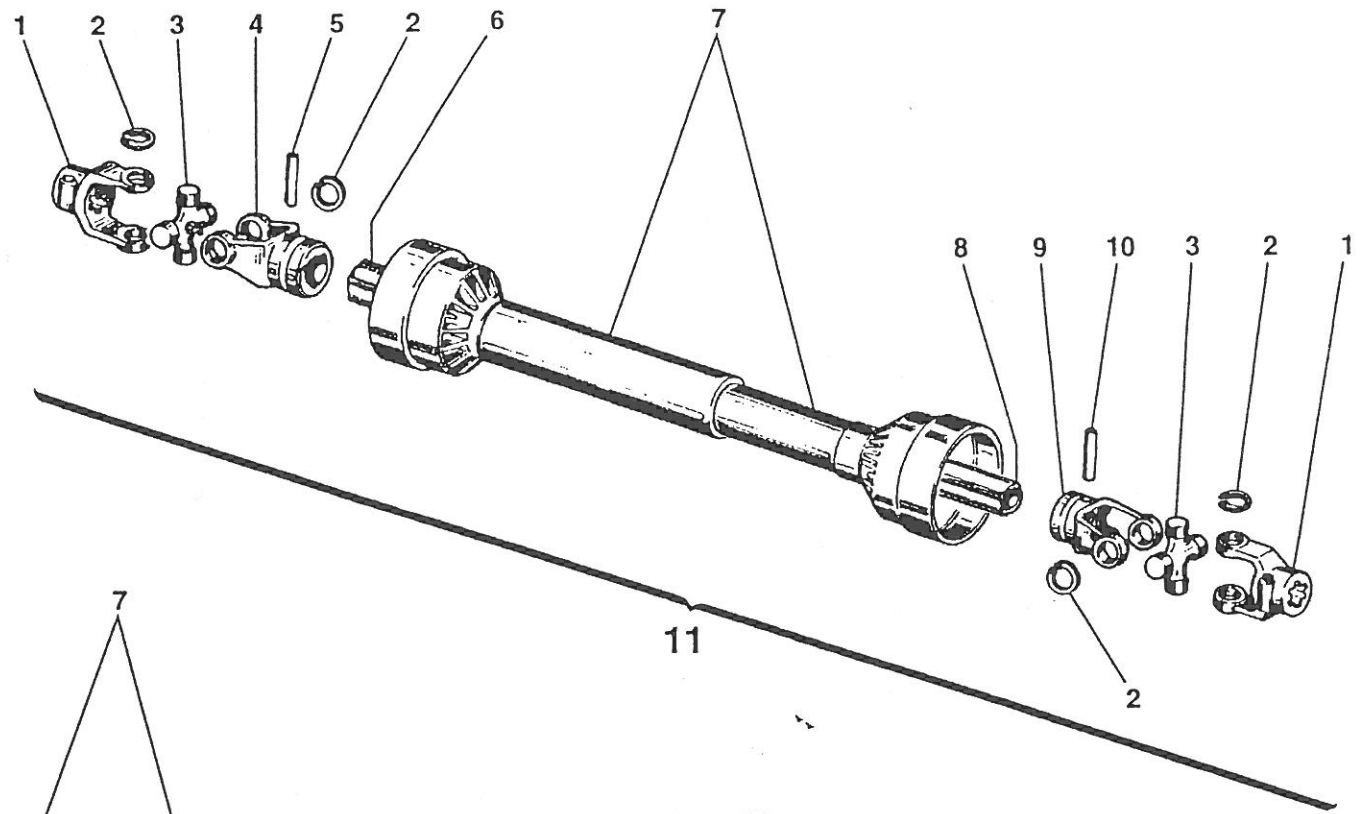

TAV. 341/1

RIF.	CODICE	DESCRIZIONE	N.
1	0001805	35x72x10	1
2	1010035	Seeger E35 UNI7435	1
3	3001506	36x50x1,5	—
4	3000527	36x50x0,5	—
5	3004486	36x51x0,3	—
6	0001452	6207	1
7	3002808	KL 850	1
	3002806	KL 1000	1
	3004436	KL 1150	1
	3000528	KL 1300	1
	3000474	KL 1450-1600	1
	3000475	KL 1900	1
	3000476	KL 2250	1
	3000477	KL 2500	1
8	3000408		—
9	3003084	KL 850	1
	3004438	KL 1000	1
	3004435	KL 1150	1
	3000529	KL 1300	1
	3000478	KL 1450-1600	1
	3000479	KL 1900	1
	3000480	KL 2250	1
	3000481	KL 2500	1
10	1212000	ø12 UNI1751	1
11	1101250	M12x130 UNI5737	1
12	1012416	M16 UNI7474	2

RIF.	CODICE	DESCRIZIONE	N.
13	0002663	M18x1,5	2
14	1110804	M8x16 UNI5739	6
15	1208000	ø8 UNI1751	2
16	1309243	ø8 UNI6593	2
17	0003400		1
18	0001806	35x62x10	1
19	3000402		1
20	0002679	M18x1,5	1
21	0002024	18x24x1,5	1
22	3000204		1
23	3000095		1
24	0001413	30207	2
25	3007103	<i>Dreysats x)</i>	1
26	1010040	Seeger E40 UNI7435	1
27	3006961		2
28	0006142		4
29	3006890		1
30	0001504	37x52x3,5	1
31	1110808	M8x25 UNI5739	6
32	3005177		1
33	3000407		—
34	3004488	51,5x61,5x0,35	—
35	0001403	30206	1
36	3001507	61x71,5x0,5	—
	3001823	61x71,5x0,25	—
37	3001028		2

RIF.	CODICE	DESCRIZIONE	N.
38	1101622	M16x60 UNI5737	2
39	1552057	8x7x30 UNI6604	1
40	3001823	61x71,5x0,25	—
41	1111008	M10x25 UNI5739	4
42	3007339	KL 850	1
	3007350	KL 1000	1
	3007312	KL 1150	1
	3007326	KL 1300	1
	3007097	KL 1450-1600	1
	3007092	KL 1900	1
	3007348	KL 2250	1
	3007349	KL 2500	1

*x) eu dast pinjong
= 3000482*

TAV. 342